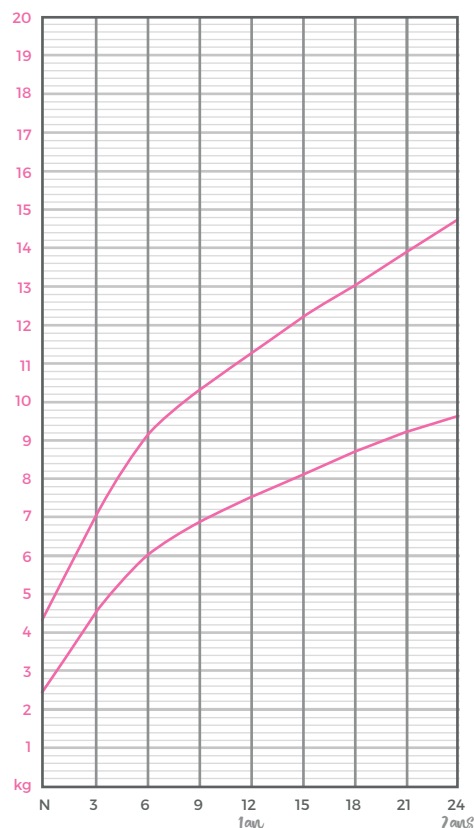

LA CROISSANCE DE BÉBÉ

POUR FILLE

Courbe de croissance de

TAILLE (cm)

Age	Moyenne 3%	Moyenne 50%	Moyenne 97%
0	47	50	54
1	49.5	53	57
2	53.5	56.5	60
3	55	59.5	63.5
4	58	62	66
5	60	64	68
6	62	66	70
7	63	65.5	72
8	64.5	69	73
9	66	70.5	75
10	67	72	76.5
11	68	73	78
12	69	74	79
18	75	81	86.5
24	80.5	86	93

POIDS (kg)

Age	Moyenne 3%	Moyenne 50%	Moyenne 97%
0	2.5	3.4	4.5
1	3.4	4.2	5
2	4	5	6
3	4.5	5.7	6.9
4	5	6.4	7.7
5	5.5	6.9	8.4
6	5.9	7.4	9
7	6.5	7.7	9.5
8	6.7	8.1	10
9	6.8	8.4	10.4
10	7.1	8.8	10.7
11	7.4	9	11
12	7.6	9.3	11.4
18	8.7	10.5	13
24	9.7	11.8	14.5

Périmètre crânien (cm)

Age	Moyenne 3%	Moyenne 50%	Moyenne 97%
1	34.8	37	39.1
2	36.2	39.5	40.8
3	37.6	40	42
4	38.9	41	43.2
5	39.8	42	44.2
6	40.6	42.9	45.2
7	41.2	43.6	46
8	41.8	44.2	46.6
9	42.3	44.8	47.1
10	42.7	45.1	47.5
11	43	45.5	48
12	44.6	45.8	48.3
18	44.8	47.2	49.8
24	45.6	48.2	50.8