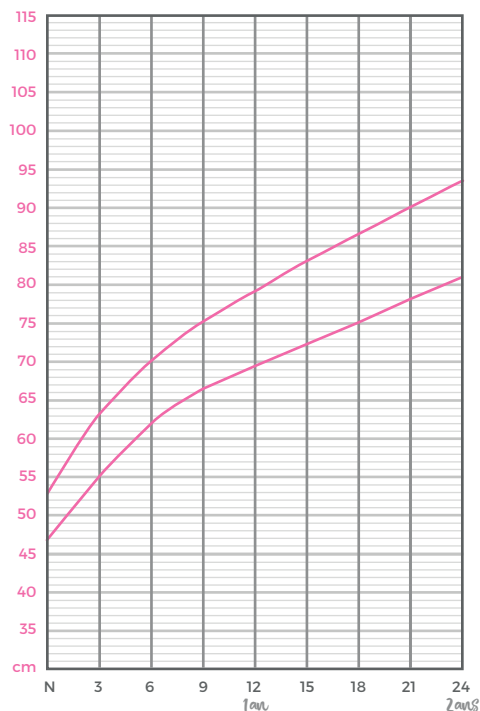

LA CROISSANCE DE BÉBÉ

POUR FILLE

Courbe de croissance de

TAILLE (cm)

Age	Moyenne 3%	Moyenne 50%	Moyenne 97%
0	47	50	54
1	49.5	53	57
2	53.5	56.5	60
3	55	59.5	63.5
4	58	62	66
5	60	64	68
6	62	66	70
7	63	65.5	72
8	64.5	69	73
9	66	70.5	75
10	67	72	76.5
11	68	73	78
12	69	74	79
18	75	81	86.5
24	80.5	86	93

POIDS (kg)

Age	Moyenne 3%	Moyenne 50%	Moyenne 97%
0	2.5	3.4	4.5
1	3.4	4.2	5
2	4	5	6
3	4.5	5.7	6.9
4	5	6.4	7.7
5	5.5	6.9	8.4
6	5.9	7.4	9
7	6.5	7.7	9.5
8	6.7	8.1	10
9	6.8	8.4	10.4
10	7.1	8.8	10.7
11	7.4	9	11
12	7.6	9.3	11.4
18	8.7	10.5	13
24	9.7	11.8	14.5

Périmètre crânien (cm)

Age	Moyenne 3%	Moyenne 50%	Moyenne 97%
1	34.8	37	39.1
2	36.2	39.5	40.8
3	37.6	40	42
4	38.9	41	43.2
5	39.8	42	44.2
6	40.6	42.9	45.2
7	41.2	43.6	46
8	41.8	44.2	46.6
9	42.3	44.8	47.1
10	42.7	45.1	47.5
11	43	45.5	48
12	44.6	45.8	48.3
18	44.8	47.2	49.8
24	45.6	48.2	50.8