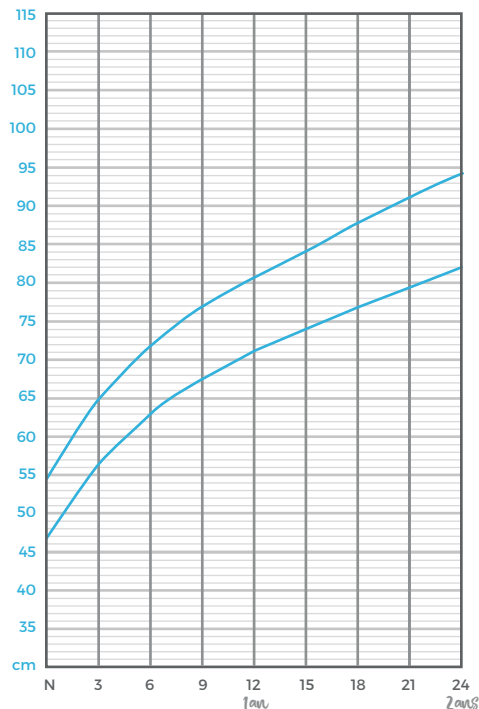

LA CROISSANCE DE BÉBÉ

POUR GARÇON

Courbe de croissance de

TAILLE (cm)

Age	Moyenne 3%	Moyenne 50%	Moyenne 97%
0	47	50	54
1	50	54	58
2	54	58	62
3	57	61	65
4	59	63.5	68
5	62	66	70
6	63.5	67.5	72
7	65	69	74
8	66	71	75
9	67.5	72	77
10	68.5	73.5	78
11	69.5	74.5	79.5
12	71	75.5	81
18	76.5	82.5	88
24	82	88	94

POIDS (kg)

Age	Moyenne 3%	Moyenne 50%	Moyenne 97%
0	2.5	3.4	4.7
1	3.4	4.4	5.4
2	4.2	5.4	6.5
3	5	6.2	7.5
4	5.5	6.7	8.3
5	6	7.4	9
6	6.4	7.9	9.6
7	6.8	8.3	10.2
8	7.1	8.7	10.6
9	7.4	9	10.8
10	7.6	9.4	11.4
11	7.9	9.6	11.7
12	8	9.9	12
18	9.2	11.2	13.7
24	10.1	12.4	15.3

Périmètre crânien (cm)

Age	Moyenne 3%	Moyenne 50%	Moyenne 97%
1	35.2	37.6	40
2	37	39.5	41.8
3	38.5	41	43.1
4	39.8	42	44.5
5	40.7	43	45.5
6	41.5	44	46.5
7	42.2	44.7	47.2
8	42.8	45.2	47.9
9	43.2	45.8	48.4
10	43.5	46.3	48.9
11	43	46.8	49.3
12	44.2	47	48.8
18	45.7	48.4	51
24	46.6	49.4	52