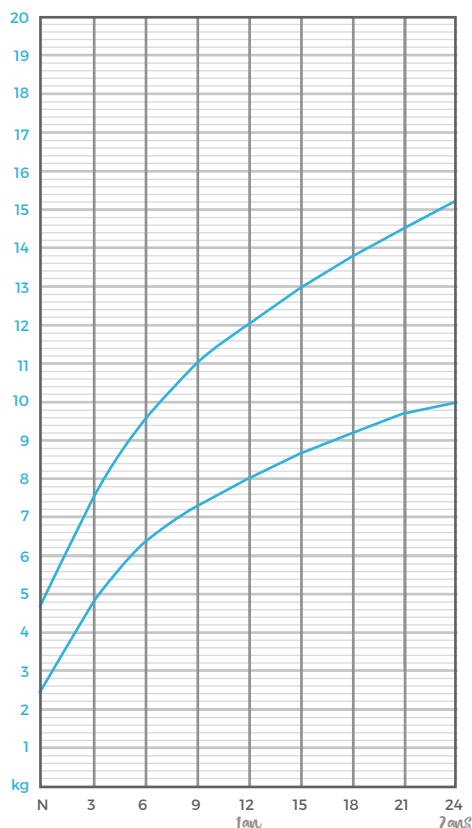

LA CROISSANCE DE BÉBÉ

POUR GARÇON

Courbe de croissance de

TAILLE (cm)

Age	Moyenne 3%	Moyenne 50%	Moyenne 97%
0	47	50	54
1	50	54	58
2	54	58	62
3	57	61	65
4	59	63.5	68
5	62	66	70
6	63.5	67.5	72
7	65	69	74
8	66	71	75
9	67.5	72	77
10	68.5	73.5	78
11	69.5	74.5	79.5
12	71	75.5	81
18	76.5	82.5	88
24	82	88	94

POIDS (kg)

Age	Moyenne 3%	Moyenne 50%	Moyenne 97%
0	2.5	3.4	4.7
1	3.4	4.4	5.4
2	4.2	5.4	6.5
3	5	6.2	7.5
4	5.5	6.7	8.3
5	6	7.4	9
6	6.4	7.9	9.6
7	6.8	8.3	10.2
8	7.1	8.7	10.6
9	7.4	9	10.8
10	7.6	9.4	11.4
11	7.9	9.6	11.7
12	8	9.9	12
18	9.2	11.2	13.7
24	10.1	12.4	15.3

Périmètre crânien (cm)

Age	Moyenne 3%	Moyenne 50%	Moyenne 97%
1	35.2	37.6	40
2	37	39.5	41.8
3	38.5	41	43.1
4	39.8	42	44.5
5	40.7	43	45.5
6	41.5	44	46.5
7	42.2	44.7	47.2
8	42.8	45.2	47.9
9	43.2	45.8	48.4
10	43.5	46.3	48.9
11	43	46.8	49.3
12	44.2	47	48.8
18	45.7	48.4	51
24	46.6	49.4	52